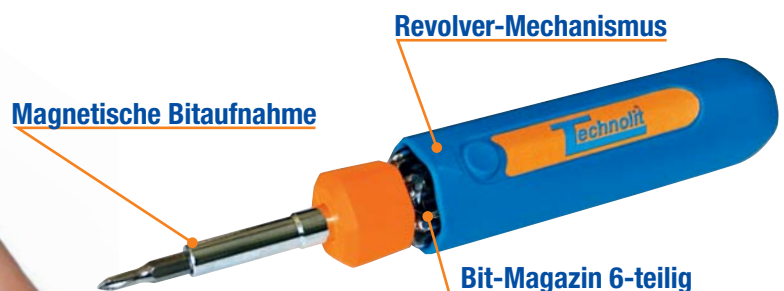

Unverzichtbar für jeden Handwerker

Präzisionsschraubendreher „6 in 1“

Ihre Vorteile:

- **Bit-Wechsel in Sekunden**
durch den revolutionären Schnellwechsel-Mechanismus
- **Sicherer Halt der Bits,**
dank des praktischen Magnetkopfes
- **Platzsparend,**
ersetzt einen ganzen Schraubendreher-Satz

Eigenschaften:

- Enthält die 6 meist genutzten Bits
- Schnelles und bequemes Wechseln der Bits durch den patentierten Revolver-Mechanismus
- Drehbare Manschette für verbesserten Arbeitskomfort
- Durchsichtiges drehbares Bit-Magazin für eine einfache Identifizierung der Bits
- Mittelschaft aus Edelstahl, robustes Nylongehäuse

Im Lieferumfang enthalten:

Bits:

- Phillips: PH 000, PH 00, PH 0
- Schlitz: SL 2,0 mm, 2,5 mm, 3,0 mm

Bit-Wechsel im Handumdrehen:

Art.-Nr.	Bezeichnung
701 806	Präzisionsschraubendreher „6 in 1“