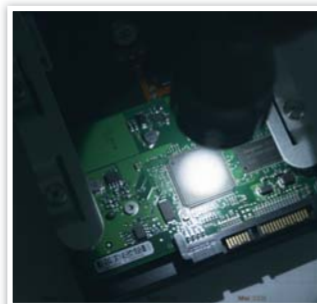

Punktgenaues Ausleuchten

Technische Daten:

- 1-Watt-Power-LED
- Hochwertiges Alu-Gehäuse
- Leuchtkraft: 60 Lumen
- Lebensdauer bis zu 10.000 Stunden
- Länge: 18,5 cm/Breite: 2,5 cm
- Stromversorgung: 2 x AA Batterie oder 2 Akku 2400 mAh/1,2 Volt