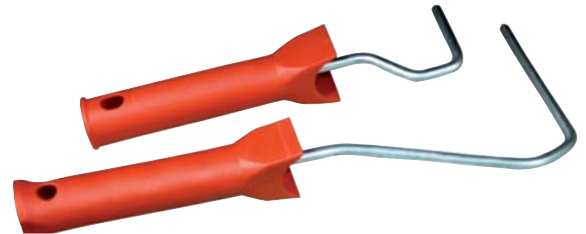

Ringpinsel

Art.-Nr.	Bezeichnung	Maße	VPE
701 024	Pinsel „rund“, Größe 4	Ø 25 mm	1
701 025	Pinsel „rund“, Größe 6	Ø 30 mm	1
701 026	Pinsel „rund“, Größe 8	Ø 35 mm	1

Steckbügel für Heizkörperwalze

- Durchmesser: 6 mm

Art.-Nr.	Bezeichnung	Maße	VPE
701 028	Steckbügel für Heizkörperwalze „lang“	42 cm	1
701 029	Steckbügel für Heizkörperwalze „kurz“	27 cm	1

Heizkörperwalze

Art.-Nr.	Bezeichnung	Maße	VPE
701 030	Heizkörperwalze, Perlon	10 cm	10
701 031	Heizkörperwalze, Fein-Schaum	10 cm	10
701 032	Heizkörperwalze, Fein-Schaum	5 cm	10

Strukturpinsel mit weißen Perlonborsten

Art.-Nr.	Bezeichnung	VPE
701 207	Strukturpinsel mit weißen Perlonborsten	1

Wendelrührer

- Verzinkt
- Gewicht: 13 – 30 kg
- ø 135 mm

Art.-Nr.	Bezeichnung	VPE
706 173	Wendelrührer	1