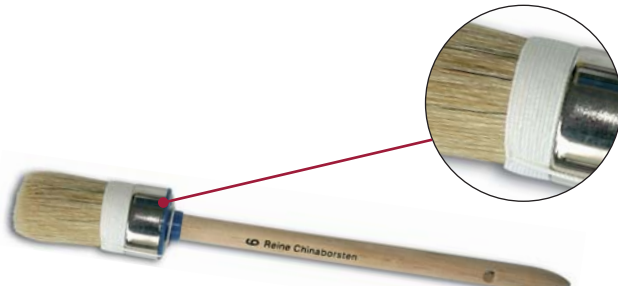

Ringpinsel

Art.-Nr.	Bezeichnung	Maße	VPE
701 024	Pinsel „rund“, Größe 4	Ø 25 mm	1
701 025	Pinsel „rund“, Größe 6	Ø 30 mm	1
701 026	Pinsel „rund“, Größe 8	Ø 35 mm	1

Steckbügel für Heizkörperwalze

- Durchmesser: 6 mm

Art.-Nr.	Bezeichnung	Maße	VPE
701 028	Steckbügel für Heizkörperwalze „lang“	42 cm	1
701 029	Steckbügel für Heizkörperwalze „kurz“	27 cm	1

Heizkörperwalze

Art.-Nr.	Bezeichnung	Maße	VPE
701 030	Heizkörperwalze, Perlon	10 cm	10
701 031	Heizkörperwalze, Fein-Schaum	10 cm	10
701 032	Heizkörperwalze, Fein-Schaum	5 cm	10

Strukturpinsel mit weißen Perlonborsten

Art.-Nr.	Bezeichnung	VPE
701 207	Strukturpinsel mit weißen Perlonborsten	1

Wendelrührer

- Verzinkt
- Gewicht: 13 – 30 kg
- ø 135 mm

Art.-Nr.	Bezeichnung	VPE
706 173	Wendelrührer	1