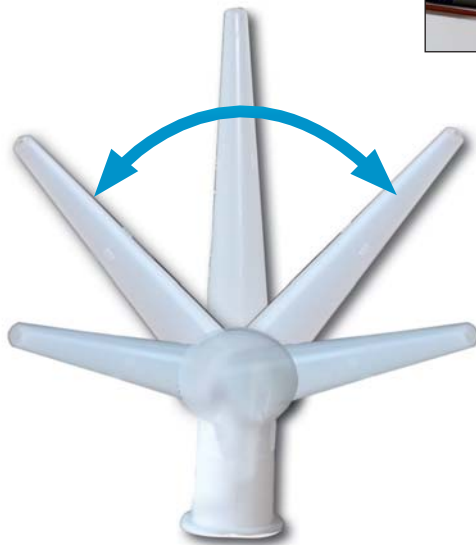

## Flexible Gelenkdüse 360° für 310 ml Kartuschen

- Für zeitsparendes Arbeiten an schwer zugänglichen Stellen
- Drehgelenk ermöglicht eine stufenlose Winkelverstellung der Spitze um 360°
- Passt auf jede marktübliche 310 ml Kartusche

Art.-Nr.	Bezeichnung	VPE
G 902 838	Flexible Gelenkdüsen 360° für 310 ml Kartusche	12